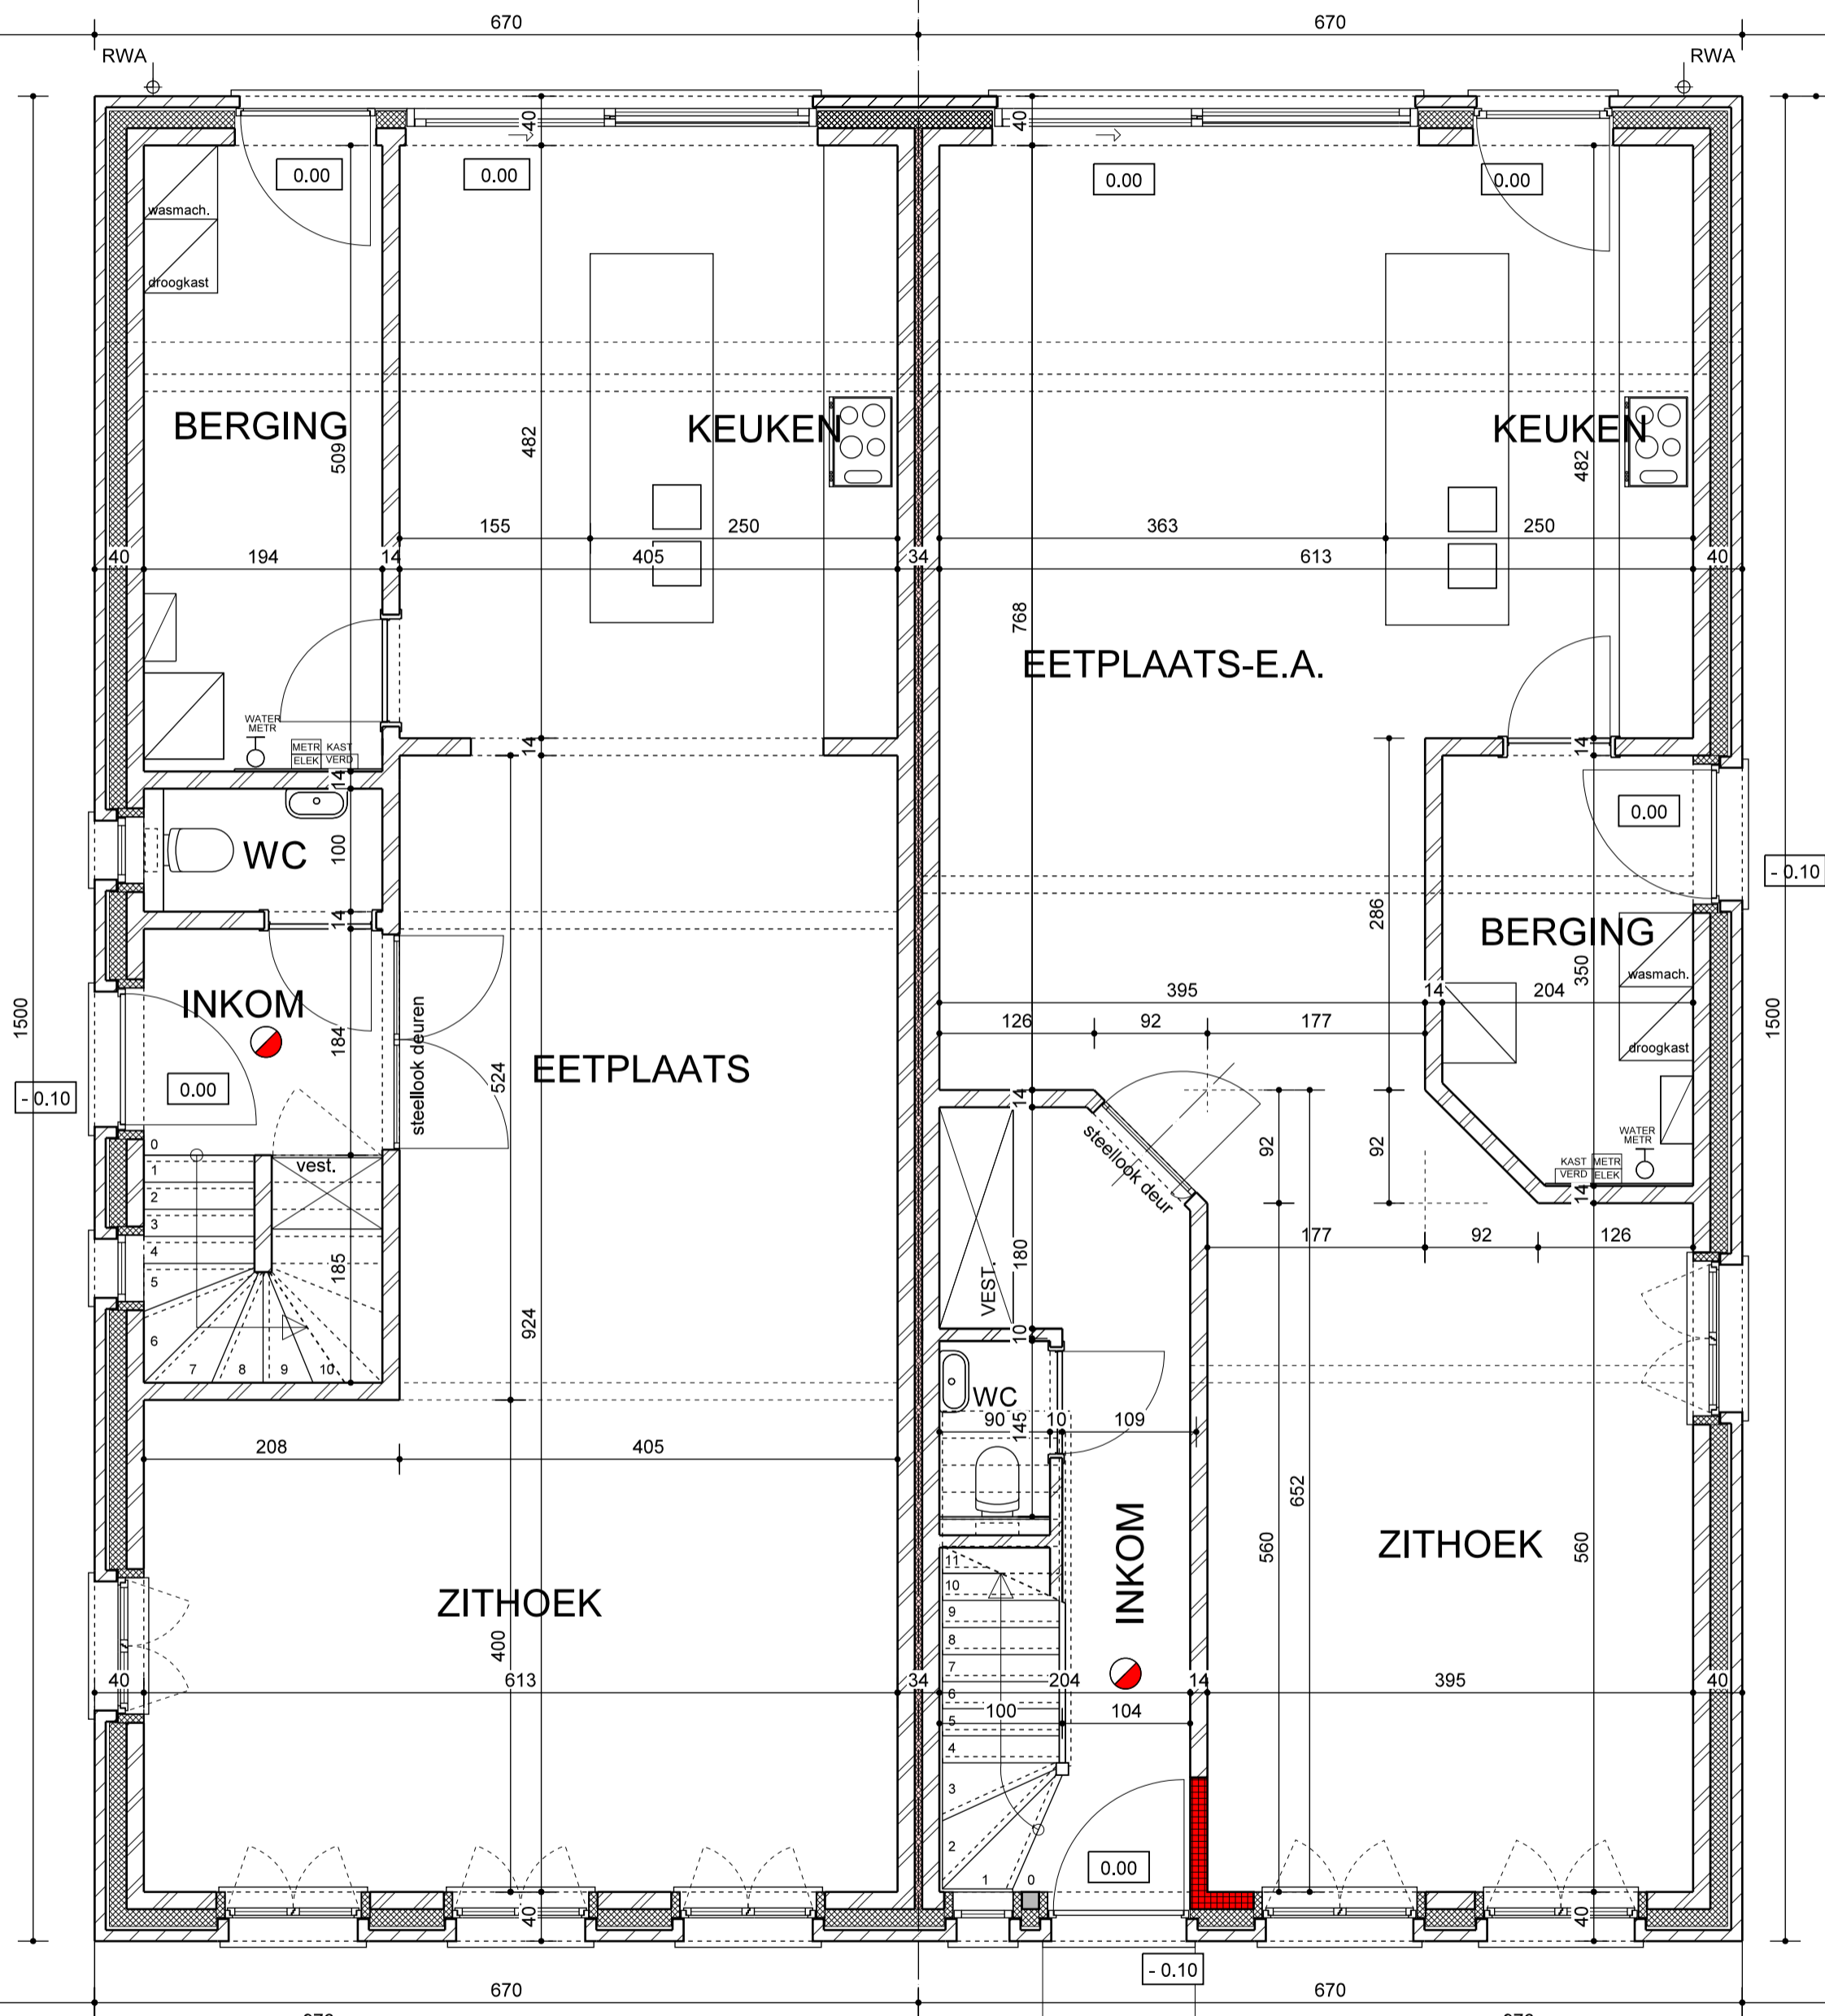

LOT 4

LOT 3

ACHTERGEVEL

LOT 3

LOT 4

TERRAS  
-0.10

TERRAS  
-0.10

P1  
parking 1wagen

P1  
parking 1wagen

OPRIT  
+ toegang woning

OPRIT  
+ toegang woning

**GELIJKVLOERS**

SCHAAL : 1/50

# LOT 3

## VERDIEPING

SCHAAL : 1/50

LOT 3

LOT 4

**VOORGEVEL**

SCHAAL : 1/50