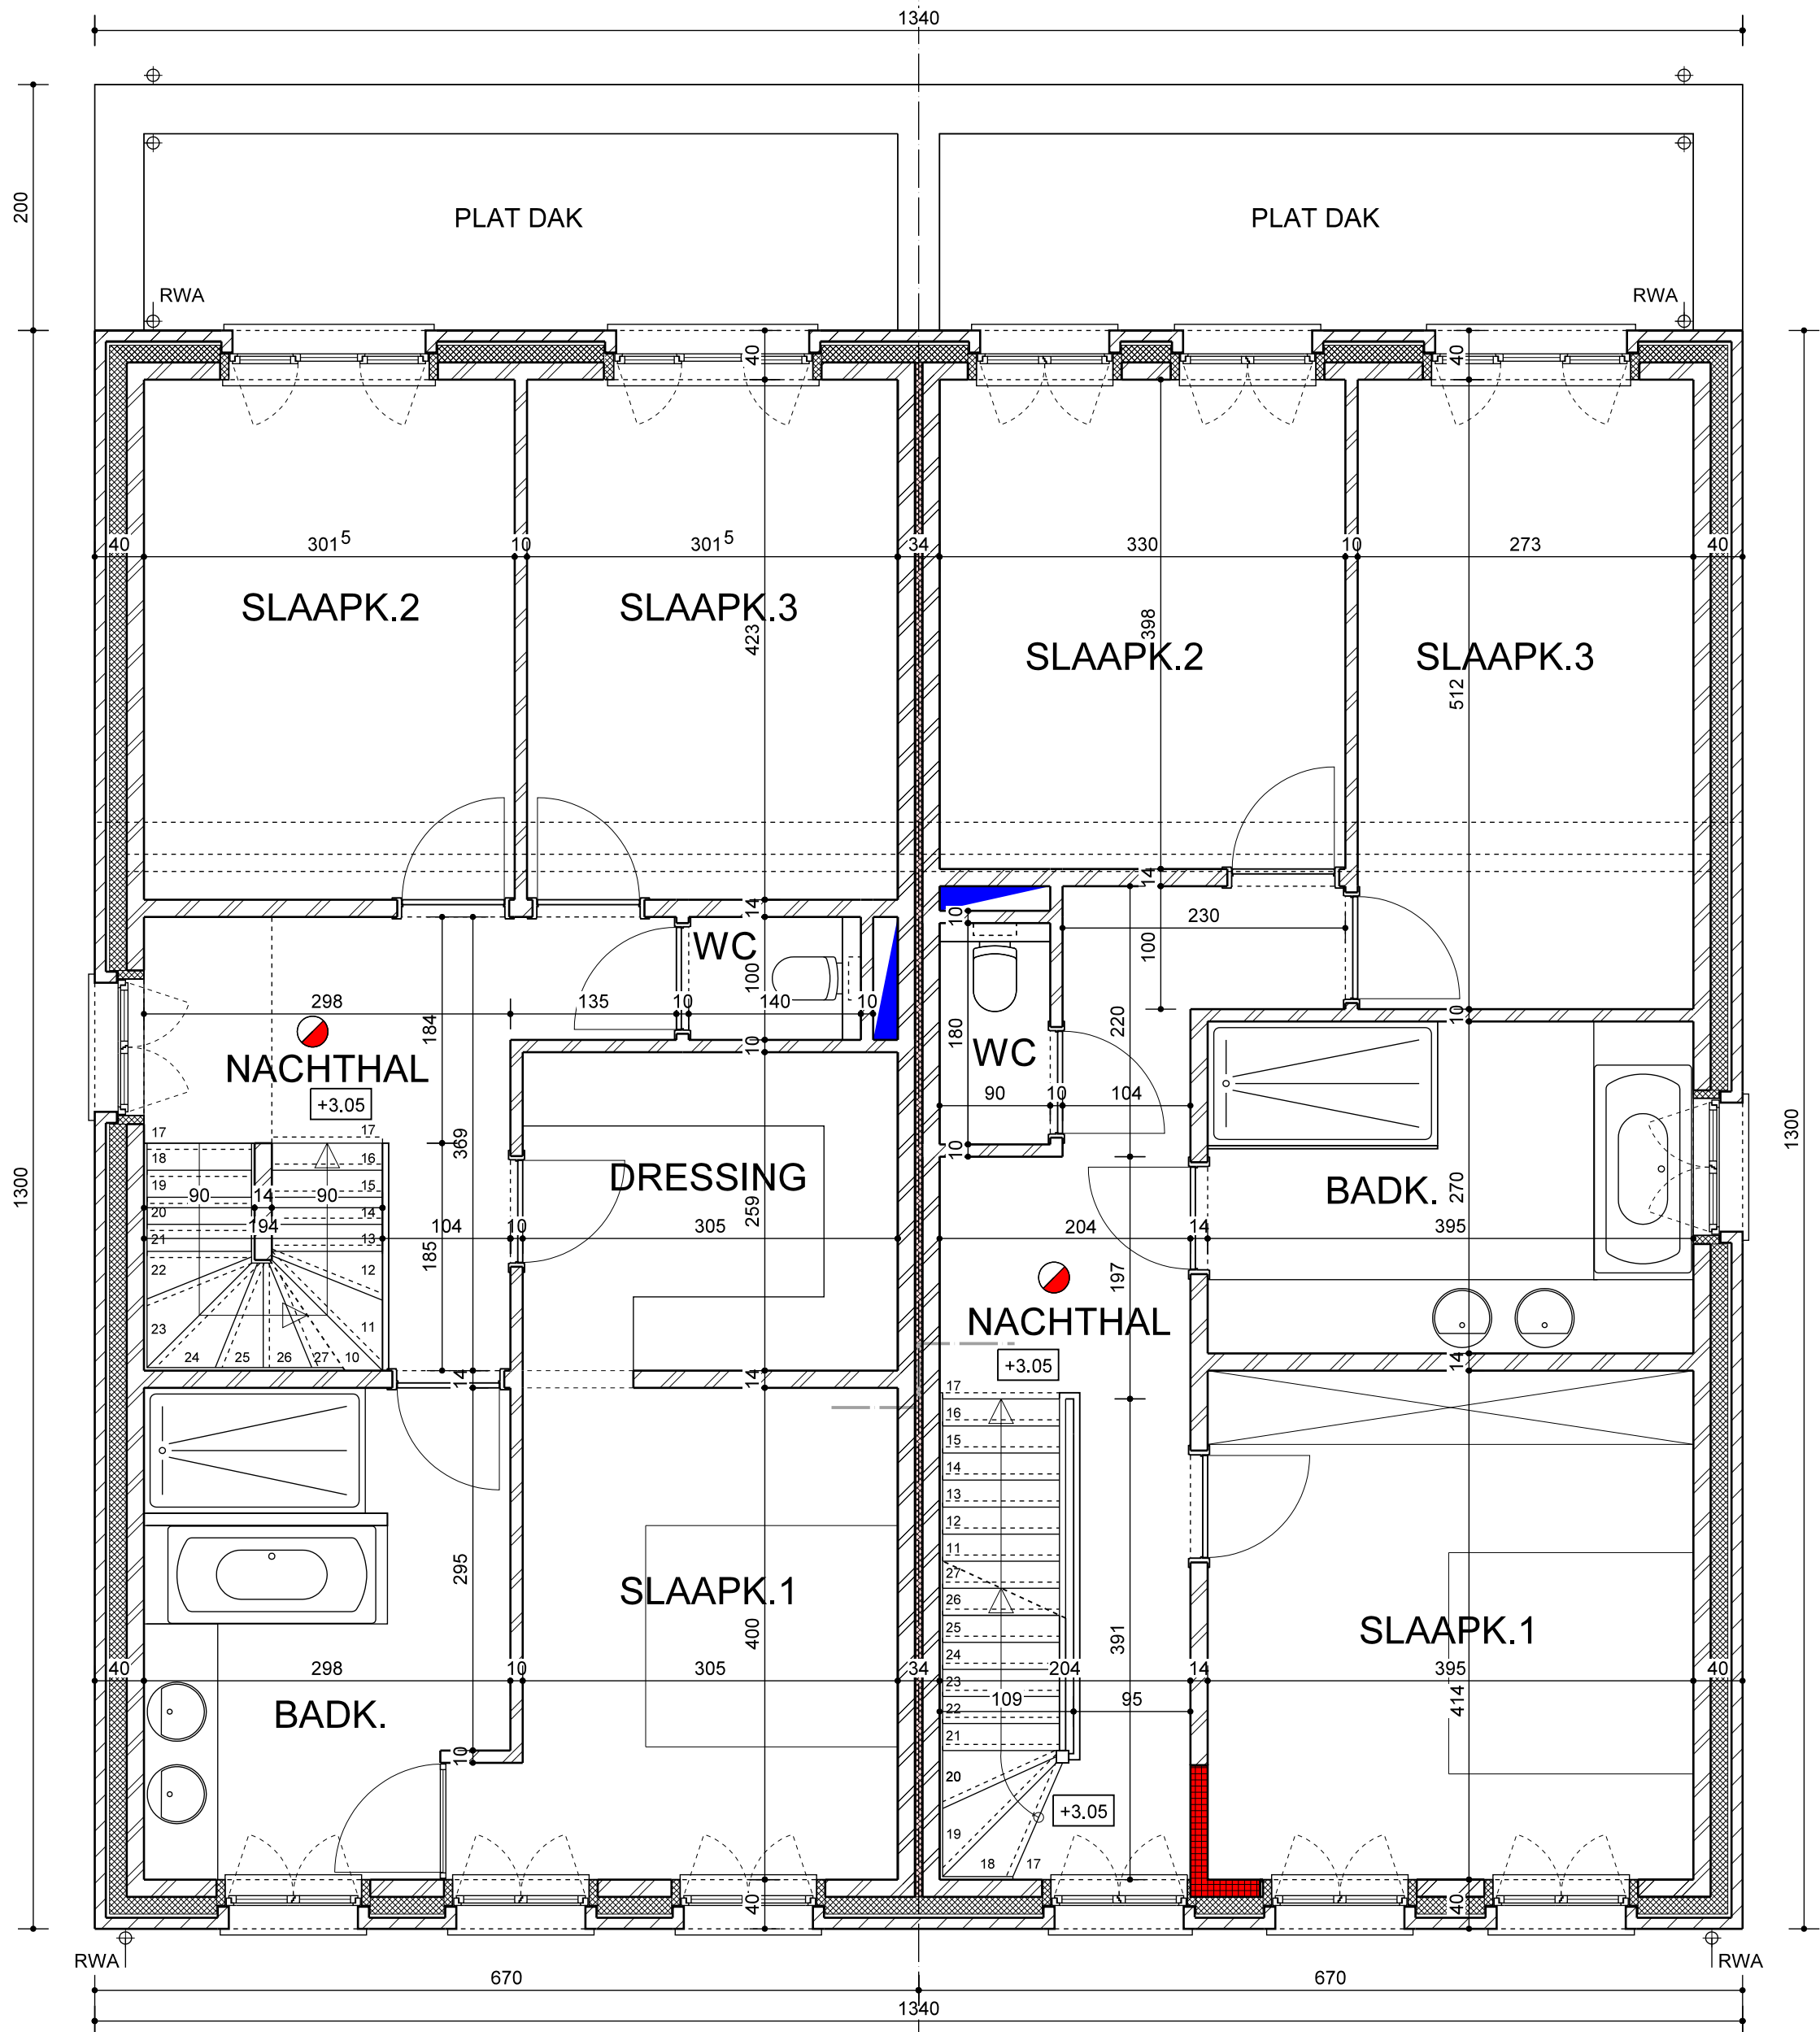

P1  
parking 1wagen

OPRIT  
+ toegang woning

OPRIT  
+ toegang woning

**GELIJKVLOERS**

SCHAAL : 1/50

# LOT 3

## VERDIEPING

SCHAAL : 1/50

LOT 3

LOT 4

**VOORGEVEL**

SCHAAL : 1/50