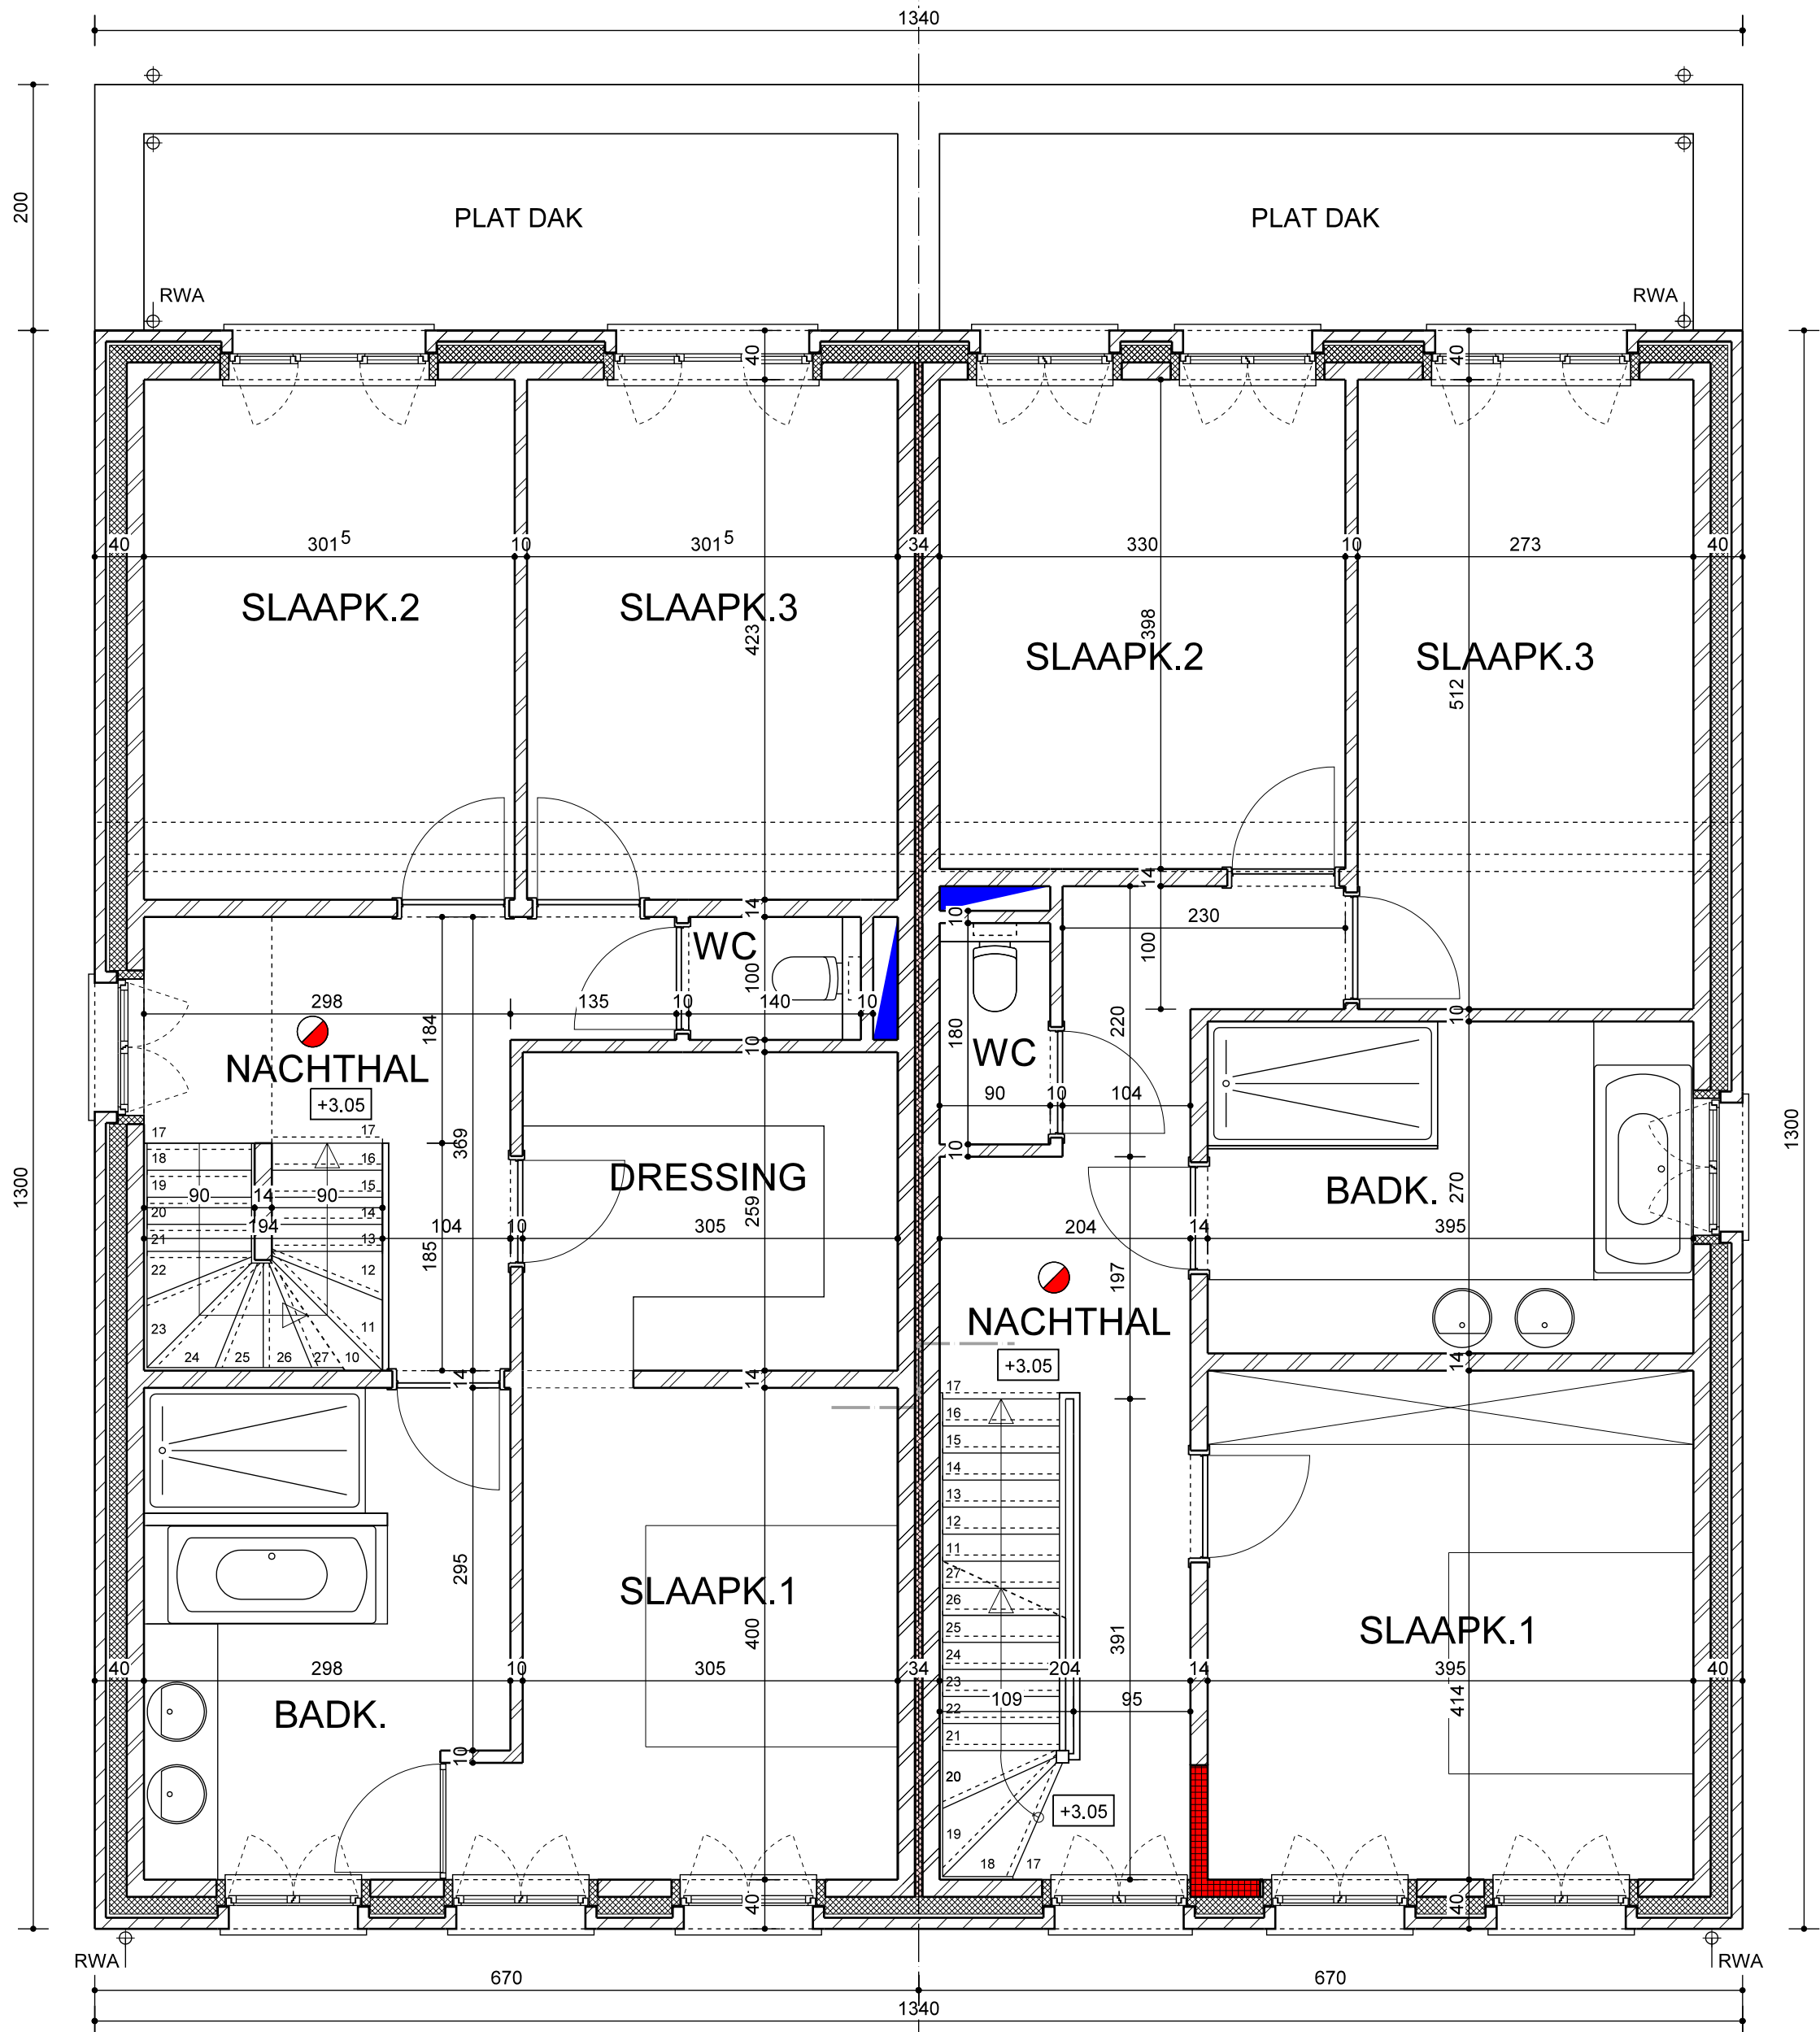

P1
parking 1wagen

OPRIT
+ toegang woning

OPRIT
+ toegang woning

GELIJKVLOERS

SCHAAL : 1/50

LOT 3

LOT 4

VERDIEPING

SCHAAL : 1/50

LOT 3

LOT 4

VOORGEVEL

SCHAAL : 1/50

LOT 4

ZIJGEVEL RECHTS

SCHAAL : 1/50

LOT 3

LOT 4

ZOLDER

SCHAAL : 1/50