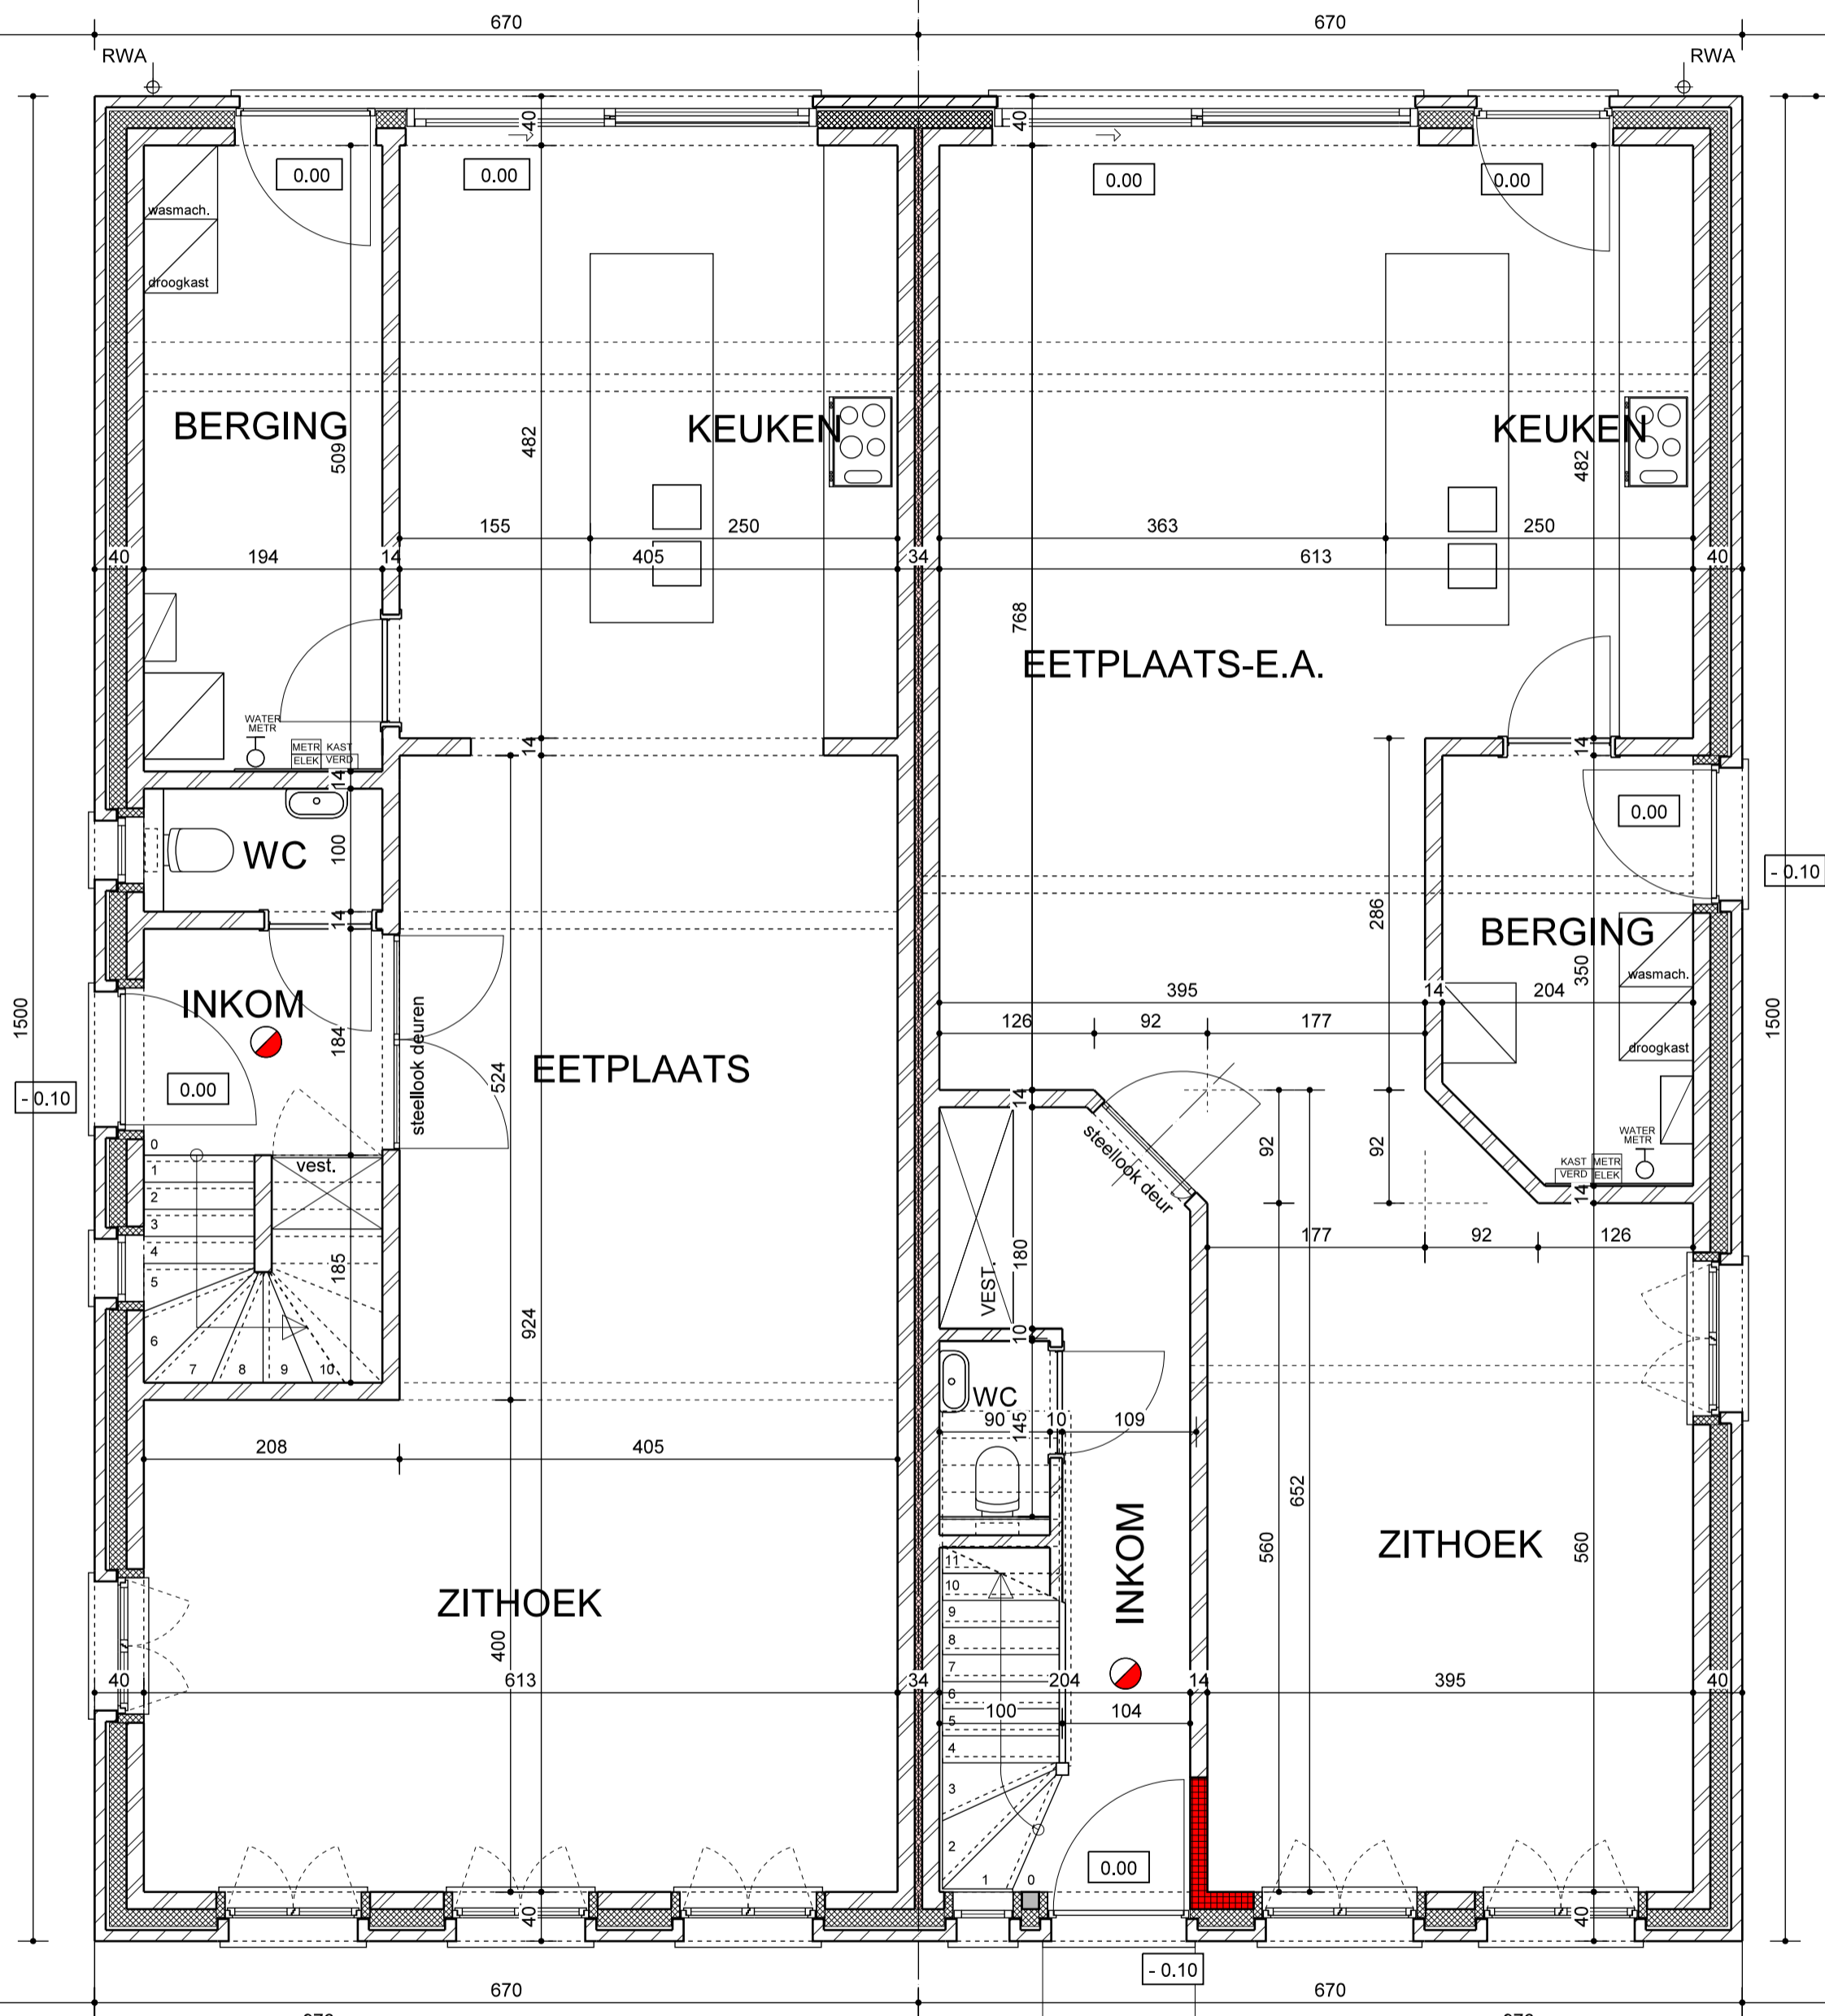

LOT 4

LOT 3

ACHTERGEVEL

LOT 3

LOT 4

TERRAS
-0.10

TERRAS
-0.10

P1
parking 1wagen

P1
parking 1wagen

OPRIT
+ toegang woning

OPRIT
+ toegang woning

GELIJKVLOERS

SCHAAL : 1/50

LOT 3

LOT 4

VERDIEPING

SCHAAL : 1/50

LOT 3

LOT 4

VOORGEVEL

SCHAAL : 1/50

LOT 4

ZIJGEVEL RECHTS

SCHAAL : 1/50

LOT 3

LOT 4

ZOLDER

SCHAAL : 1/50