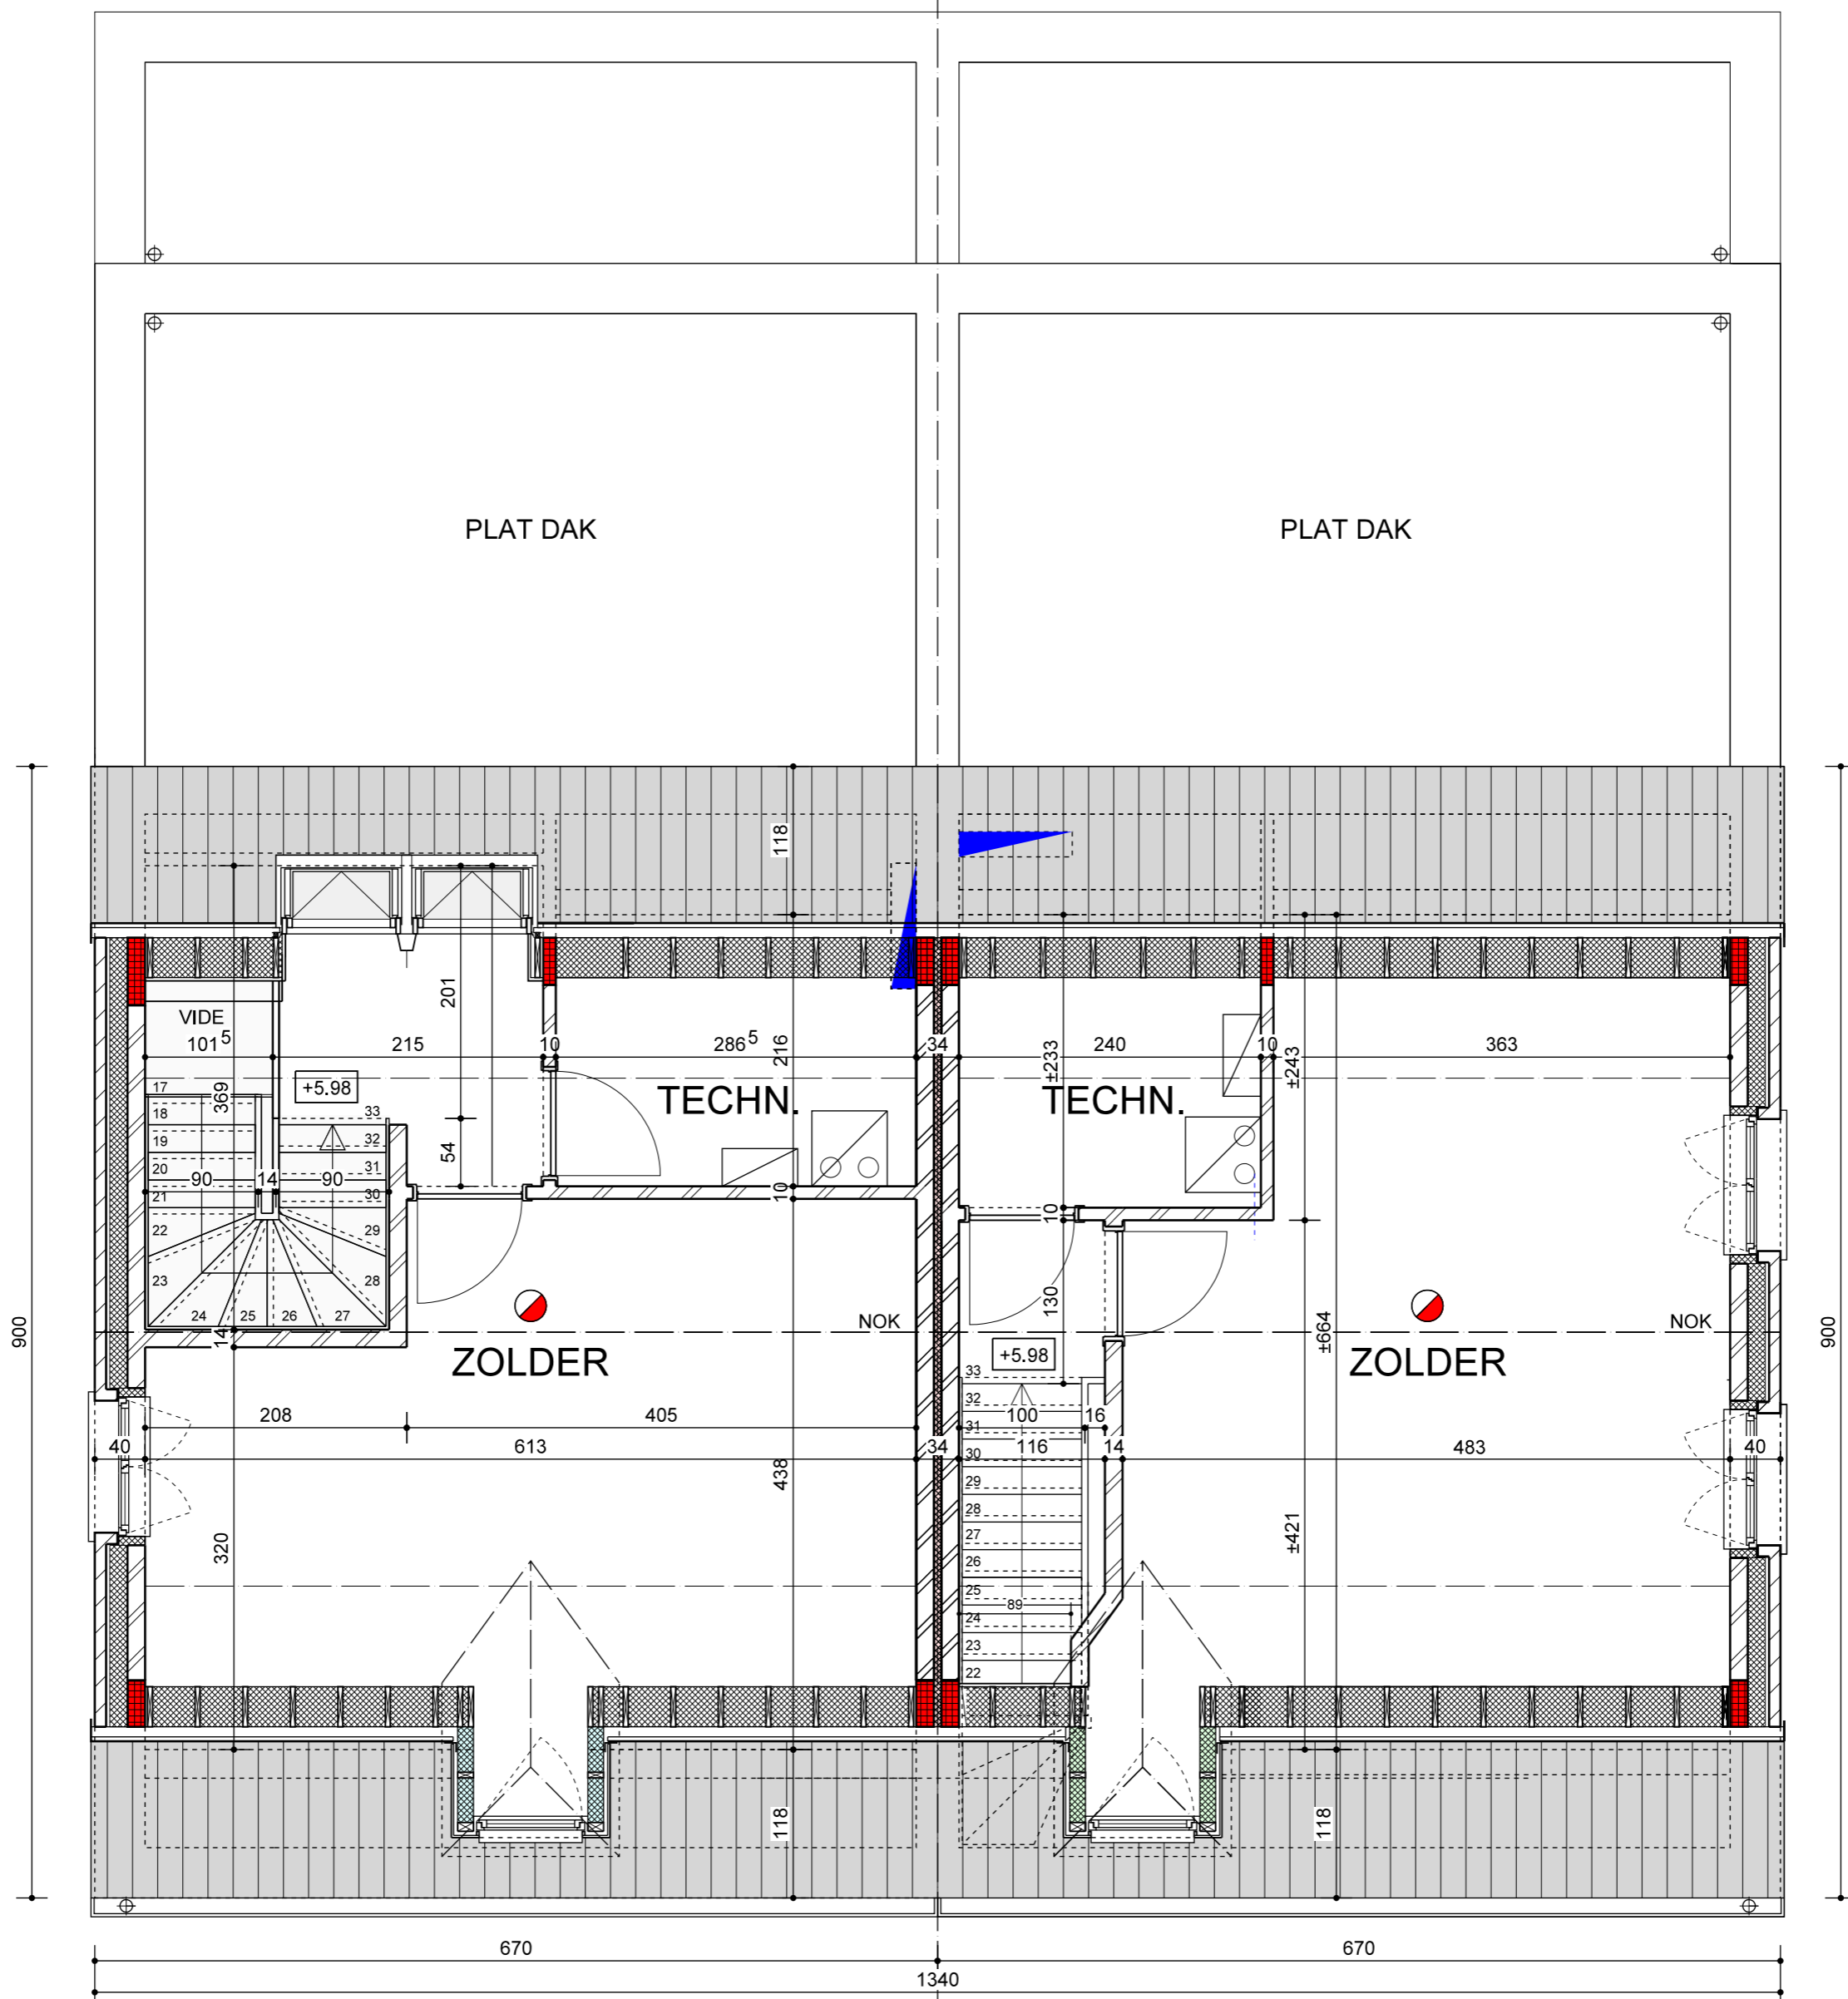

P1
parking 1wagen

OPRIT
+ toegang woning

OPRIT
+ toegang woning

GELIJKVLOERS

SCHAAL : 1/50

LOT 3

LOT 4

VERDIEPING

SCHAAL : 1/50

LOT 3

LOT 4

VOORGEVEL

SCHAAL : 1/50

LOT 4

ZIJGEVEL RECHTS

SCHAAL : 1/50

LOT 3

LOT 4

ZOLDER

SCHAAL : 1/50